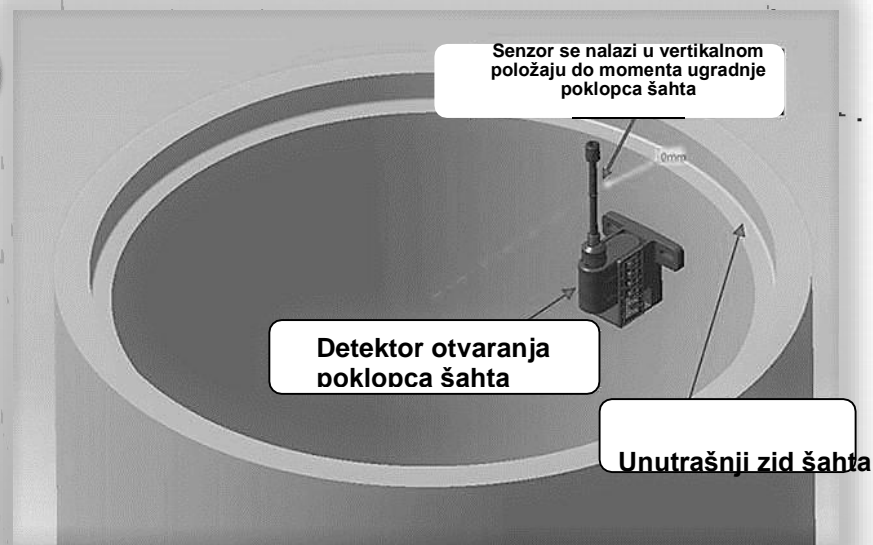

1.

Rešenje za Internet stvari od WAVIoT na bazi LPWAN-tehnologije NB-Fi

Nova generacija LPWAN

27.12.2019

SENZOR OTVARANJA POKLOPCA ŠAHTA MANHOLE-M

**Uređaj NB-Fi bežične mreže za daljinsku kontrolu stanja
poklopca šahta**

Oprema - senzor otvaranja poklopca šahta

Senzor poklopca šahta MANHOLE-M je NB-Fi bežični terminal i osmišljen je za daljinsko nadgledanje stanja poklopca šahtova. Uređaj je montiran ispod poklopca i aktivira se kada se poklopac podigne signalom sa krajnjeg prekidača. Krajnji prekidač ima mogućnost podešavanja granične sklopke po dužini. Senzor sadrži dodatni izolovani ulaz za povezivanje primarnog senzora "poplave" bunara. Uređaj je napravljen u nepropusnom kućištu otpornom na prašinu i vodu i sadrži ugrađenu bateriju sa vekom trajanja od najmanje 10 godina. MANHOLE-M šalje podatke o statusu nadgledanih parametara na Waviot platformu najvišeg nivoa, koja vrši vizuelni nadzor stanja svih šahtova opremljenih ovim senzorima, funkciju eksternih obaveštavanja u hitnim slučajevima i funkciju integracije podataka sa nezavisnim sistemima najvišeg nivoa.

1. Otvorite šaht, očistite površinu za ugradnju senzora.
2. Izmerite mesto ugradnje senzora na takav način da se fleksibilna osovina podiže 2-3 cm nad nivoom unutrašnjeg prstena poklopca šahta.
3. Instalirajte senzor na unutrašnju betonsku stranu bunara pomoću ankera.

4. Nakon što se poklopac šahta zatvori, osovina se spušta i uređaj šalje serveru signal zatvaranja šahta.
5. Ako se osovina ponovo podiže, to znači da je poklopac otvoren. Senzor šalje saopštenje na server.
6. Senzor otkriva dva stanja poklopca šahta – otvoren ili zatvoren.